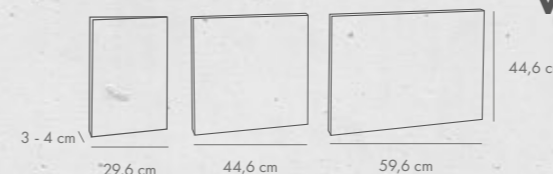

VENETIA Prostokąt efekt kamienia (wet-cast)

grubość [cm]	dostępne kolory	j.m.	Cena netto [PLN]	Cena brutto [PLN]
3-4	verno	m²	125,80	154,73

VENETIA Koło efekt kamienia (wet-cast)

grubość [cm]	dostępne kolory	j.m.	Cena netto [PLN]	Cena brutto [PLN]
3-4	verno	m²	164,15	201,90