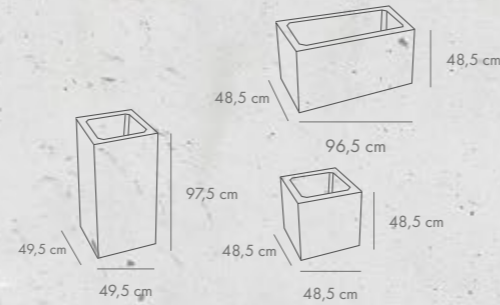

DONICA

wymiary [cm]	dostępne kolory	j.m.	Cena netto [PLN]	Cena brutto [PLN]
ok. 50x50x50	biały betonowy, cementowo-grafitowy	szt.	715,00	879,45
	biały malt * szary malt * antracytowy malt *		745,00	916,35
ok. 50x50x100 ok. 100x50x50	biały betonowy, cementowo-grafitowy	szt.	874,00	1075,02
ok. 50x50x100 ok. 100x50x50	biały malt * szary malt * antracytowy malt *		915,00	1125,45

Całkowita wysokość wyrobu obejmuje jeszcze cokol montażowy: 1-3 cm

SZEŚCIAN

wymiary [cm]	dostępne kolory	j.m.	Cena netto [PLN]	Cena brutto [PLN]
ok. 50x50x50	biały betonowy	szt.	660,00	811,80
	biały malt *		700,00	861,00
	szary malt * antracytowy malt *			

Całkowita wysokość wyrobu obejmuje jeszcze cokol montażowy: 1-3 cm

PIŁKA GOLFOWA

wymiary [cm]	dostępne kolory	j.m.	Cena netto [PLN]	Cena brutto [PLN]
ok. 60	biały betonowy	szt.	1098,00	1350,54
	biały malt *		1150,00	1414,50
	szary malt * antracytowy malt *