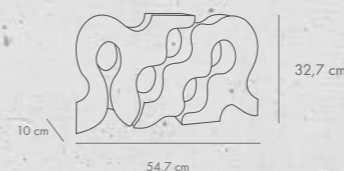

STREAM LINE monocolor

grubość [cm]	dostępne kolory	j.m.	Cena netto [PLN]	Cena brutto [PLN]
10	antracytowy	szt.	15,55	19,13