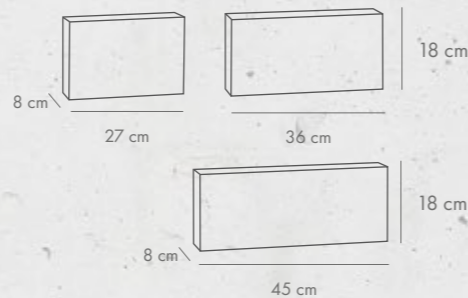

VIA TRIO aspero

grubość [cm]	dostępne kolory	j.m.	Cena netto [PLN]	Cena brutto [PLN]
8	corten biały jasnoszary tytanowy ciemnoszary	m²	93,00	114,39

VIA TRIO / VIA TRIO PHA monocolor

grubość [cm]	dostępne kolory	j.m.	Cena netto [PLN]	Cena brutto [PLN]
8	antracytowy pergaminiowa biel	m²	73,55	90,47
8	PHA antracytowy PHA pergaminowa biel	m²	104,50	128,54

VIA TRIO colormix

grubość [cm]	dostępne kolory	j.m.	Cena netto [PLN]	Cena brutto [PLN]
8	karbonowy kasztanowy popielaty pastello	m²	64,00	78,72

ATRIO antico

grubość [cm]	dostępne kolory	j.m.	Cena netto [PLN]	Cena brutto [PLN]
8	stalowy-szary piaskowo-beżowy torfowy brąz	m²	77,30	95,08

MINI TRIO aspero

grubość [cm]	dostępne kolory	j.m.	Cena netto [PLN]	Cena brutto [PLN]
6	biały	m²	91,00	111,93
8	ciemnoszary tytanowy		93,00	114,39

MINI TRIO monocolor

grubość [cm]	dostępne kolory	j.m.	Cena netto [PLN]	Cena brutto [PLN]
6	pergaminiowa biel	m²	71,40	87,82
8	antracytowy		73,55	90,47

MINI TRIO colormix

grubość [cm]	dostępne kolory	j.m.	Cena netto [PLN]	Cena brutto [PLN]
6	pastello popielaty	m²	61,50	75,65
8	kasztanowy		63,75	78,41

Systemy 3 elementów

Systemy 3 elementów