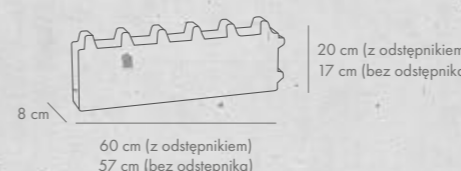

VERTIGO LUNGO monocolor

grubość [cm]	dostępne kolory	j.m.	Cena netto [PLN]	Cena brutto [PLN]
8	antracytowy pergaminiowa biel	m²	77,80 78,80	95,69 96,92