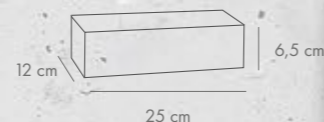

CEGŁA SPLIT

grubość [cm]	dostępne kolory	j.m.	Cena netto [PLN]	Cena brutto [PLN]
6,5	bianco carrara		6,50	8,00
	pastello kasztanowy	szt.	3,90	4,80