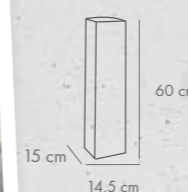

PALISADA PIEDRA efekt kamienia (wet-cast)

wysokość [cm]	dostępne kolory	j.m.	Cena netto [PLN]	Cena brutto [PLN]
60	bianco	szt.	52,50	64,58