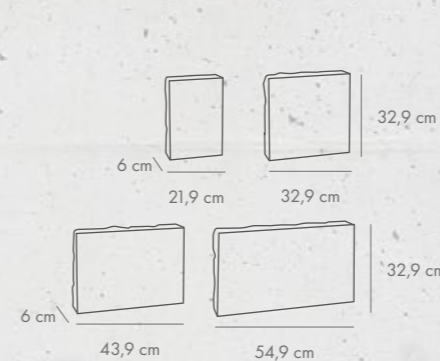

MINI TRIO colormix

grubość [cm]	dostępne kolory	j.m.	Cena netto [PLN]	Cena brutto [PLN]
6	pastello popielaty	m ²	61,50	75,65
8	kasztanowy		63,75	78,41

Systemy 3 elementów

Systemy 3 elementów

Systemy 4 elementów