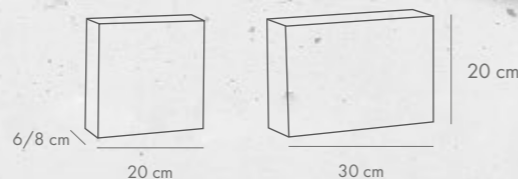

QUADRA elegante

grubość [cm]	dostępne kolory	j.m.	Cena netto [PLN]	Cena brutto [PLN]
6	nero granito	m²	71,40	87,82
8	bianco carrara	m²	77,30	95,08