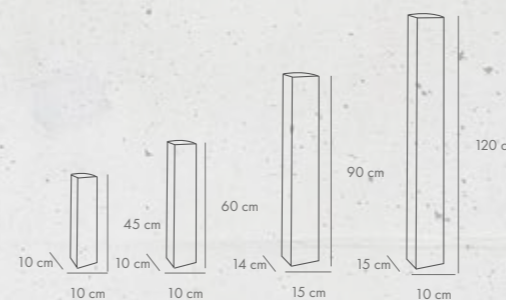

PALLADIO

wysokość [cm]	dostępne kolory	j.m.	Cena netto [PLN]	Cena brutto [PLN]
28	pergaminiowa biel popielaty kasztanowy antracyt pastello	szt.	10,15	12,48

KRAVENTO ALTO

wysokość [cm]	dostępne kolory	j.m.	Cena netto [PLN]	Cena brutto [PLN]
35	antracyt pastello kasztanowy	szt.	7,90	9,72

Skanuj QR kody i zobacz więcej na libet.pl lub pobierz aplikację Libet Inspiracje

PALISADA SPLIT

wymiary [cm]	dostępne kolory	j.m.	Cena netto [PLN]	Cena brutto [PLN]
10x10x45	nero, pastello, kasztanowy, bianco carrara		13,00	15,99
10x10x60	nero, pastello, kasztanowy, bianco carrara	szt.	20,00	24,60
15x14x90	nero, pastello, kasztanowy		62,10	76,38
15x10x120	nero, pastello, kasztanowy		64,80	79,70