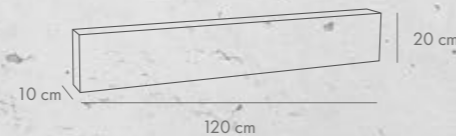

MAXIMA MOLTO

grubość [cm]	dostępne kolory	j.m.	Cena netto [PLN]	Cena brutto [PLN]
10	pergaminiowa biel popielaty antracyt	szt.	35,20	43,30