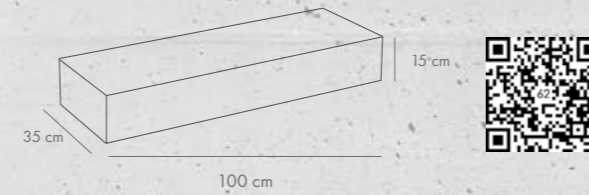

STOPIEŃ MAXIMA

wysokość [cm]	dostępne kolory	j.m.	Cena netto [PLN]	Cena brutto [PLN]
15	popielaty antracyt	szt.	69,30	85,24