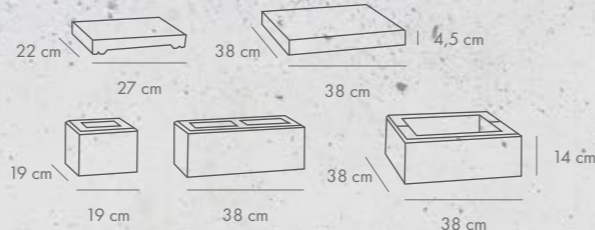

OGRODZENIE SPLIT

wymiary [cm]	dostępne kolory	j.m.	Cena netto [PLN]	Cena brutto [PLN]
Bloczek 2-stronnie splitowany			12,75	15,68
Bloczek 3-stronnie splitowany			17,30	21,28
Bloczek 4-stronnie splitowany			20,75	25,52
Bloczek półówkowy 3-stronnie splitowany	pastello kasztanowy popielaty nero	szt.	13,85	17,04
Bloczek 38x38 4-stronnie splitowany			29,70	36,53
Daszek prosty 4-stronnie splitowany			17,30	21,28
Daszek dwuspadowy 2-stronnie splitowany			9,20	11,32
Daszek prosty 42x42 4-stronnie splitowany			30,75	37,82

OGRODZENIE STRUKTURALNE

grubość [cm]	dostępne kolory	j.m.	Cena netto [PLN]	Cena brutto [PLN]
7	popielaty antracytowy	szt.	19,70	24,23
6			16,40	20,17

Skanuj QR kody i zobacz więcej na libet.pl lub pobierz aplikację Libet Inspiracje

Skanuj QR kody i zobacz więcej na libet.pl lub pobierz aplikację Libet Inspiracje

OGRODZENIE MAXIMA

wymiary [cm]	dostępne kolory	j.m.	Cena netto [PLN]	Cena brutto [PLN]
22x27x4,5			9,05	11,13
38x38x4,5	pastello		17,60	21,65
19x19x14	antracyt	szt.	11,50	14,15
19x38x14	popielaty		17,05	20,97
38x38x14			30,90	38,01