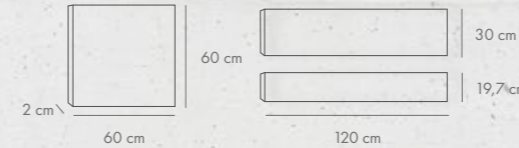

Nowość NAU efekt drewna

wymiar [cm]	dostępne kolory	j.m.	Cena netto [PLN]	Cena brutto [PLN]
60x60x2	fado, indie	m²	229,00	281,67
19,7x120x2	fado, indie		329,00	404,67
30x120x2	indie, fado *		299,00	367,77

EFEKT DREWNA

Nowość SIGNATURE efekt drewna

wymiar [cm]	dostępne kolory	j.m.	Cena netto [PLN]	Cena brutto [PLN]
30x120x2	arctico *, havana *, dakota	m²	299,00	367,77