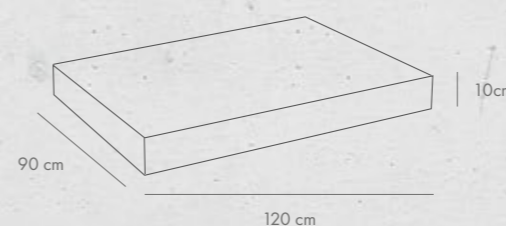

Skanuj QR kody i zobacz więcej na libet.pl lub pobierz aplikację Libet Inspiracje