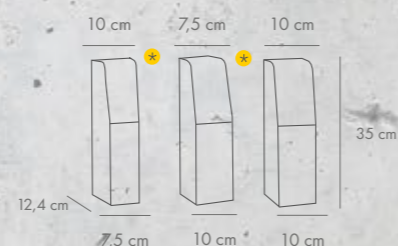

KRAVENTO ALTO

wysokość [cm]	dostępne kolory	j.m.	Cena netto [PLN]	Cena brutto [PLN]
35	antracyt pastello kasztanowy	szt.	7,90	9,72

Skanuj QR kody i zobacz więcej na libet.pl lub pobierz aplikację Libet Inspiracje

PALISADA SPLIT

wymiary [cm]	dostępne kolory	j.m.	Cena netto [PLN]	Cena brutto [PLN]
10x10x45	nero, pastello, kasztanowy, bianco carrara		13,00	15,99
10x10x60	nero, pastello, kasztanowy, bianco carrara	szt.	20,00	24,60
15x14x90	nero, pastello, kasztanowy		62,10	76,38
15x10x120	nero, pastello, kasztanowy		64,80	79,70