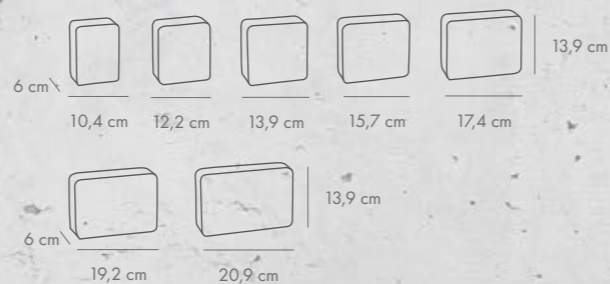

Systemy 7 elementów

AKROPOL colormix

grubość [cm]	dostępne kolory	j.m.	Cena netto [PLN]	Cena brutto [PLN]
6	muszolkowy pastello karbonowy kolory jesieni kasztanowy	m²	53,80	66,17
8	kolory jesieni kasztanowy	m²	65,00	79,95