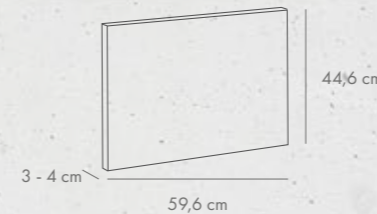

QUADRA elegante

grubość [cm]	dostępne kolory	j.m.	Cena netto [PLN]	Cena brutto [PLN]
6	nero granito	m ²	71,40	87,82
8	bianco carrara	m ²	77,30	95,08

PIEDRA efekt kamienia (wet-cast)

grubość [cm]	dostępne kolory	j.m.	Cena netto [PLN]	Cena brutto [PLN]
3-4	bianco	m ²	130,00	159,90