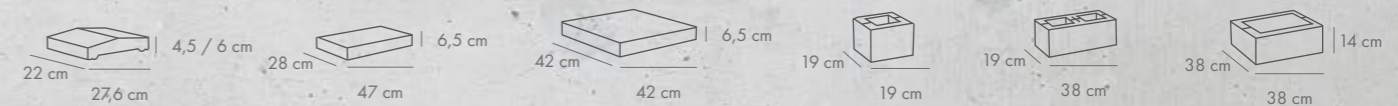

STOPIEŃ TRAWERTYN efekt kamienia (wet-cast)

wysokość [cm]	dostępne kolory	j.m.	Cena netto [PLN]	Cena brutto [PLN]
14,5	bianco grigio	szt.	120,45	148,15

STOPIEŃ MADERA efekt drewna (wet-cast)

wysokość [cm]	dostępne kolory	j.m.	Cena netto [PLN]	Cena brutto [PLN]
14,5	bianco grigio	szt.	127,90	157,32

OGRODZENIE SPLIT

wymiary [cm]	dostępne kolory	j.m.	Cena netto [PLN]	Cena brutto [PLN]
Bloczek 2-stronnie splitowany			12,75	15,68
Bloczek 3-stronnie splitowany			17,30	21,28
Bloczek 4-stronnie splitowany			20,75	25,52
Bloczek półówkowy 3-stronnie splitowany	pastello kasztanowy popielaty nero	szt.	13,85	17,04
Bloczek 38x38 4-stronnie splitowany			29,70	36,53
Daszek prosty 4-stronnie splitowany			17,30	21,28
Daszek dwuspadowy 2-stronnie splitowany			9,20	11,32
Daszek prosty 42x42 4-stronnie splitowany			30,75	37,82