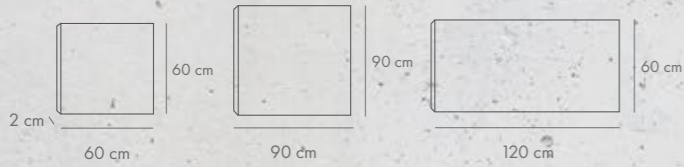

QUARZITI 2.0 efekt kamienia

wymiar [cm]	dostępne kolory	j.m.	Cena netto [PLN]	Cena brutto [PLN]
45x90x2	waterfall, mantle, glacier, river, mountains	m ²	239,00	293,97
60x60x2	waterfall *, mantle, glacier *, river, mountains *		229,00	281,67
60x120x2	waterfall, mantle, glacier, river, mountains		289,00	355,47

Skanuj QR kody i zobacz więcej na libet.pl lub pobierz aplikację Libet Inspiracje

Skanuj QR kody i zobacz więcej na libet.pl lub pobierz aplikację Libet Inspiracje

STONES 2.0 efekt kamienia

wymiar [cm]	dostępne kolory	j.m.	Cena netto [PLN]	Cena brutto [PLN]
60x60x2	chambrod, pierre bleue, pierre bleue sablee	m ²	229,00	281,67
90x90x2	chambrod, pierre bleue, pierre bleue sablee		299,00	367,77
60x120x2	chambrod, pierre bleue, pierre bleue sablee		289,00	355,47