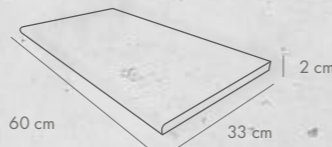

STONES 2.0 efekt kamienia

wymiar [cm]	dostępne kolory	j.m.	Cena netto [PLN]	Cena brutto [PLN]
60x60x2	chambrod, pierre bleue, pierre bleue sablee	m²	229,00	281,67
90x90x2	chambrod, pierre bleue, pierre bleue sablee		299,00	367,77
60x120x2	chambrod, pierre bleue, pierre bleue sablee		289,00	355,47

ARISTONI efekt kamienia

wymiar [cm]	dostępne kolory	j.m.	Cena netto [PLN]	Cena brutto [PLN]
60x60x2	corrente	m²	199,00	244,77

SEDIMENTO efekt kamienia

wymiar [cm]	dostępne kolory	j.m.	Cena netto [PLN]	Cena brutto [PLN]
60x60x2	sabbia	m²	199,00	244,77

UNICO stopnica Nowość

wymiar [cm]	dostępne kolory	j.m.	Cena netto [PLN]	Cena brutto [PLN]
33x60x2	NORR: Vit Grå Svart	szt.	194,00	238,62
	STONES 2.0: chambrod pierre bleue pierre bleue sablee			
	QUARZITI: mountains river mantle glacier waterfall			

RIFT na elewacje

wymiar [cm]	dostępne kolory	j.m.	Cena netto [PLN]	Cena brutto [PLN]
10,5x45x2	ARDESIE: rift AD 01-04	m²	319,00	392,37
	QUARZITI: rift QR 01-05			
	TRIBECA: rift TB 01-05			

STOPIEŃ MAXIMA

wysokość [cm]	dostępne kolory	j.m.	Cena netto [PLN]	Cena brutto [PLN]
15	popielaty antracyt	szt.	69,30	85,24

STOPIEŃ SPLIT

wysokość [cm]	dostępne kolory	j.m.	Cena netto [PLN]	Cena brutto [PLN]
15	bianco carrara	szt.	101,50	124,85
	pastello nero		89,60	110,21
	kasztanowy			

STOPIEŃ TRAWERTYN efekt kamienia (wet-cast)

wysokość [cm]	dostępne kolory	j.m.	Cena netto [PLN]	Cena brutto [PLN]
14,5	bianco grigio	szt.	120,45	148,15

STOPIEŃ MADERA efekt drewna (wet-cast)

wysokość [cm]	dostępne kolory	j.m.	Cena netto [PLN]	Cena brutto [PLN]
14,5	bianco grigio	szt.	127,90	157,32

OGRODZENIE SPLIT