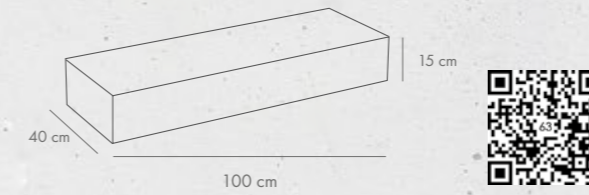

STOPIEŃ SPLIT

wysokość [cm]	dostępne kolory	j.m.	Cena netto [PLN]	Cena brutto [PLN]
15	bianco carrara	szt.	101,50	124,85
	pastello nero		89,60	110,21
	kasztanowy