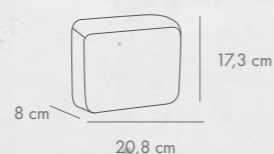

NATULIT MASSIMO

grubość [cm]	dostępne kolory	j.m.	Cena netto [PLN]	Cena brutto [PLN]
8	bazaltowy grafit piaskowo-beżowy torfowy brąz	szt.	3,52	4,33