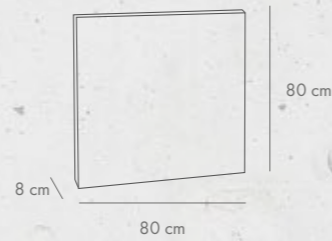

QUADRA MAXI

grubość [cm]	dostępne kolory	j.m.	Cena netto [PLN]	Cena brutto [PLN]
8	granito bianco carrara	szt.	70,35	86,53

MAXIMA

grubość [cm]	dostępne kolory	j.m.	Cena netto [PLN]	Cena brutto [PLN]
8	pergaminiowa biel popielaty antracyt	szt.	57,50	70,73

MAXIMA RIGATO

grubość [cm]	dostępne kolory	j.m.	Cena netto [PLN]	Cena brutto [PLN]
8	popielaty antracyt	szt.	30,90	38,01

Istnieje możliwość zamówienia płyt w wersji gładkiej