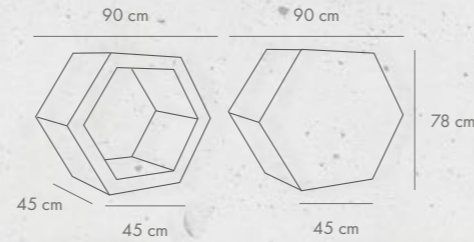

PLASTER MIODU

wymiary [cm]	dostępne kolory	j.m.	Siedzisko cena [PLN]		Donica cena [PLN]	
			netto	brutto	netto	brutto
ok. 90x78x45	biały betonowy	szt.	1322,00	1626,06	992,00	1220,16
	biały malt *		1386,00	1704,78	1034,00	1271,82
	szary malt *					
	antracytowy malt *