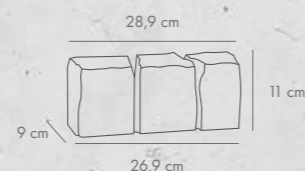

PALISADA RUSTYKALNA

wysokość [cm]	dostępne kolory	j.m.	Cena netto [PLN]	Cena brutto [PLN]
11	pastello antracytowy	szt.	4,50	5,54