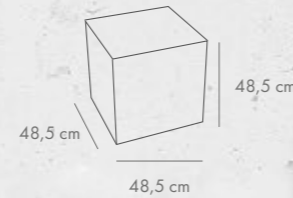

wymiary [cm]	dostępne kolory	j.m.	Siedzisko cena [PLN]		Donica cena [PLN]	
			netto	brutto	netto	brutto
ok. 90x78x45	biały betonowy	szt.	1322,00	1626,06	992,00	1220,16
	biały malt *		1386,00	1704,78	1034,00	1271,82
	szary malt *					
	antracytowy malt *					

DONICA

wymiary [cm]	dostępne kolory	j.m.	Cena netto [PLN]	Cena brutto [PLN]
ok. 50x50x50	biały betonowy, cementowo-grafitowy	szt.	715,00	879,45
	biały malt * szary malt * antracytowy malt *		745,00	916,35
ok. 50x50x100 ok. 100x50x50	biały betonowy, cementowo-grafitowy	szt.	874,00	1075,02
ok. 50x50x100 ok. 100x50x50	biały malt * szary malt * antracytowy malt *		915,00	1125,45

Całkowita wysokość wyrobu obejmuje jeszcze cokol montażowy: 1-3 cm

SZEŚCIAN

wymiary [cm]	dostępne kolory	j.m.	Cena netto [PLN]	Cena brutto [PLN]
ok. 50x50x50	biały betonowy	szt.	660,00	811,80
	biały malt *		700,00	861,00
	szary malt * antracytowy malt *			