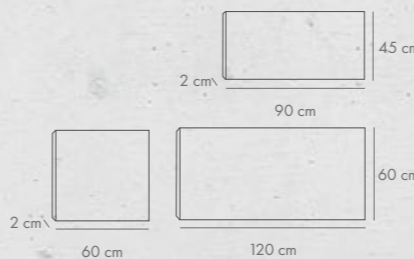

Skanuj QR kody i zobacz więcej na libet.pl lub pobierz aplikację Libet Inspiracje

Skanuj QR kody i zobacz więcej na libet.pl lub pobierz aplikację Libet Inspiracje