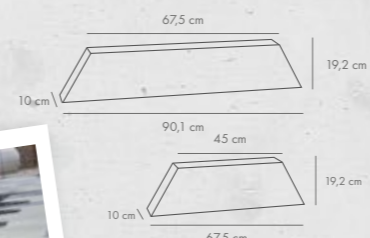

SYNERGIO monocolor

grubość [cm]	dostępne kolory	j.m.	Cena netto [PLN]	Cena brutto [PLN]
10	pergaminiowa biel antracytowy gołębi	m²	103,80	127,67

KARRE monocolor

grubość [cm]	dostępne kolory	j.m.	Cena netto [PLN]	Cena brutto [PLN]
7	pergaminiowa biel antracytowy	szt.	17,90	22,02

INNOVATIO colormix

grubość [cm]	dostępne kolory	j.m.	Cena netto [PLN]	Cena brutto [PLN]
8	popielaty	m²	89,55	110,15