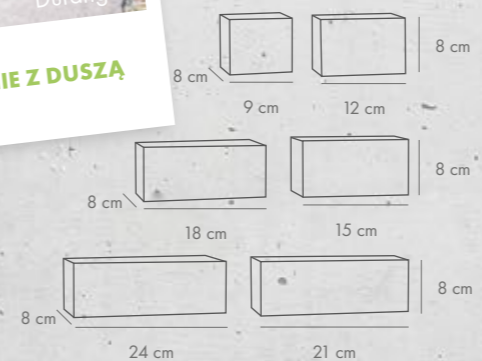

Systemy 5 elementów