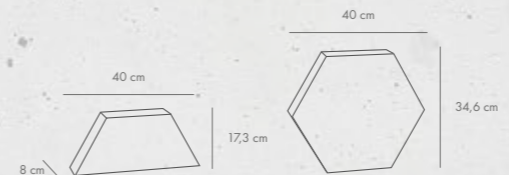

LibetDecco

HEXO ECO monocolor

grubość [cm]	dostępne kolory	j.m.	Cena netto [PLN]	Cena brutto [PLN]
8	antracytowy gołębi	szt.	8,20	10,09

HEXO monocolor

grubość [cm]	dostępne kolory	j.m.	Cena netto [PLN]	Cena brutto [PLN]
8	antracytowy gołębi pergaminiowa biel	m ²	75,95	93,42