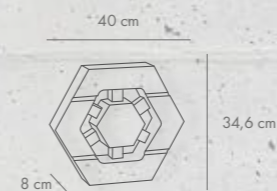

LibetDecco

HEXO ECO monocolor

grubość [cm]	dostępne kolory	j.m.	Cena netto [PLN]	Cena brutto [PLN]
8	antracytowy gołębi	szt.	8,20	10,09

HEXO monocolor

grubość [cm]	dostępne kolory	j.m.	Cena netto [PLN]	Cena brutto [PLN]
8	antracytowy gołębi pergaminiowa biel	m ²	75,95	93,42