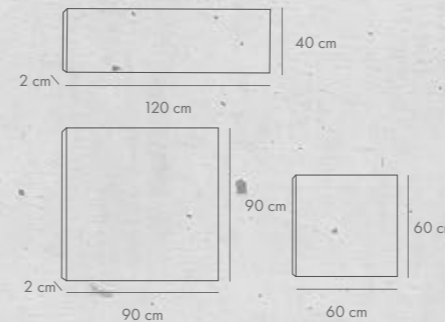

OFFICINE efekt betonu

wymiar [cm]	dostępne kolory	j.m.	Cena netto [PLN]	Cena brutto [PLN]
60x60x2	romantic *, dark *, gothic *, acid *, sunset	m²	229,00	281,67
90x90x2	romantic, dark, gothic, sunset		299,00	367,77
40x120x2	romantic, dark, gothic, sunset		289,00	355,47