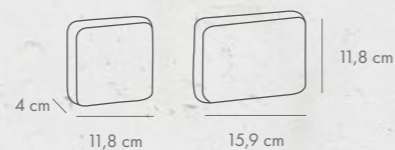

MURJA

grubość [cm]	dostępne kolory	j.m.	Cena netto [PLN]	Cena brutto [PLN]
4	biały antracytowy ceglasty	kpl.	4,00	4,92