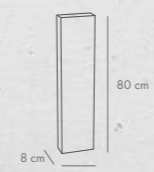

grubość [cm]	dostępne kolory	j.m.	Cena netto [PLN]	Cena brutto [PLN]
8	popielaty	m²	89,55	110,15