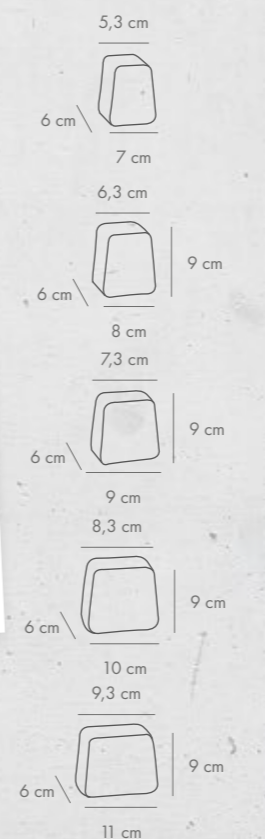

DURANGO antico

grubość [cm]	dostępne kolory	j.m.	Cena netto [PLN]	Cena brutto [PLN]
6	piaskowo-beżowy bazaltowo-szary	m²	77,30	95,08

IMOLA colormix

grubość [cm]	dostępne kolory	j.m.	Cena netto [PLN]	Cena brutto [PLN]
6	karbonowy pastello muszelkowy kasztanowy	m²	60,55	74,48

TRACT antico

grubość [cm]	dostępne kolory	j.m.	Cena netto [PLN]	Cena brutto [PLN]
8	bazaltowy grafit piaskowo-beżowy srebrno-szary	m²	81,00	99,63

STONE ROAD monocolor

grubość [cm]	dostępne kolory	j.m.	Cena netto [PLN]	Cena brutto [PLN]
8	antracytowy	m²	63,75	78,41

ROMANO antico

grubość [cm]	dostępne kolory	j.m.	Cena netto [PLN]	Cena brutto [PLN]
6	piaskowo-beżowy torfowy brąz bazaltowy grafit srebrno-szary	m²	79,45	97,72

PICCOLA colormix

grubość [cm]	dostępne kolory	j.m.	Cena netto [PLN]	Cena brutto [PLN]
6	pastello kasztanowy	m²	53,80	66,17

PICCOLA elegante

grubość [cm]	dostępne kolory	j.m.	Cena netto [PLN]	Cena brutto [PLN]
6	nero granito bronz solaro bianco carrara	m²	69,30	85,24

Skanuj QR kody i zobacz więcej na libet.pl lub pobierz aplikację Libet Inspiracje

Skanuj QR kody i zobacz więcej na libet.pl lub pobierz aplikację Libet Inspiracje