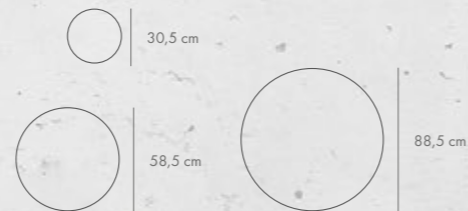

KULA

wymiary [cm]	dostępne kolory	j.m.	Cena netto [PLN]	Cena brutto [PLN]
ok. 90	biały betonowy	szt.	1430,00	1758,90
	biały malt * szary malt * antracytowy malt *		1490,00	1832,70
	biały betonowy		715,00	879,45
ok. 60	biały betonowy	szt.	715,00	879,45
	biały malt * szary malt * antracytowy malt *		745,00	916,35
	biały betonowy		384,00	472,32
ok. 30	biały betonowy	szt.	384,00	472,32
	biały malt * szary malt * antracytowy malt *		404,00	496,92
	biały betonowy		404,00	496,92