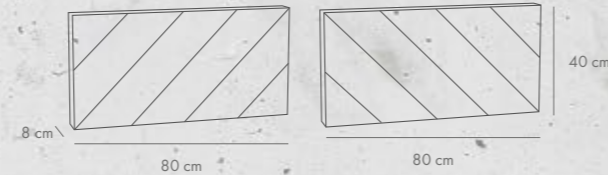

QUADRA MAXI

grubość [cm]	dostępne kolory	j.m.	Cena netto [PLN]	Cena brutto [PLN]
8	granito bianco carrara	szt.	70,35	86,53

MAXIMA

grubość [cm]	dostępne kolory	j.m.	Cena netto [PLN]	Cena brutto [PLN]
8	pergaminiowa biel popielaty antracyt	szt.	57,50	70,73

MAXIMA RIGATO

grubość [cm]	dostępne kolory	j.m.	Cena netto [PLN]	Cena brutto [PLN]
8	popielaty antracyt	szt.	30,90	38,01

Istnieje możliwość zamówienia płyt w wersji gładkiej

MAXIMA LUNGO

grubość [cm]	dostępne kolory	j.m.	Cena netto [PLN]	Cena brutto [PLN]
8	pergaminiowa biel popielaty antracyt	szt.	17,70	21,77

MAXIMA MOLTO

grubość [cm]	dostępne kolory	j.m.	Cena netto [PLN]	Cena brutto [PLN]
10	pergaminiowa biel popielaty antracyt	szt.	35,20	43,30

Nowość NAU efekt drewna

wymiar [cm]	dostępne kolory	j.m.	Cena netto [PLN]	Cena brutto [PLN]
60x60x2	fado, indie	m²	229,00	281,67
19,7x120x2	fado, indie		329,00	404,67
30x120x2	indie, fado *		299,00	367,77

EFEKT DREWNA

Nowość SIGNATURE efekt drewna

wymiar [cm]	dostępne kolory	j.m.	Cena netto [PLN]	Cena brutto [PLN]
30x120x2	arctico *, havana *, dakota	m²	299,00	367,77

SUNDECK efekt drewna

wymiar [cm]	dostępne kolory	j.m.	Cena netto [PLN]	Cena brutto [PLN]
60x60x2	classic, origin, spirit	m²	229,00	281,67
30x120x2	classic *, origin *, spirit *		299,00	367,77

OFFICINE efekt betonu

wymiar [cm]	dostępne kolory	j.m.	Cena netto [PLN]	Cena brutto [PLN]
60x60x2	romantic *, dark *, gothic *, acid *, sunset	m²	229,00	281,67
90x90x2	romantic, dark, gothic, sunset		299,00	367,77
40x120x2	romantic, dark, gothic, sunset		289,00	355,47

Nowość GLOCAL efekt betonu