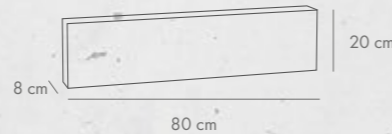

MAXIMA LUNGO

grubość [cm]	dostępne kolory	j.m.	Cena netto [PLN]	Cena brutto [PLN]
8	pergaminiowa biel popielaty antracyt	szt.	17,70	21,77