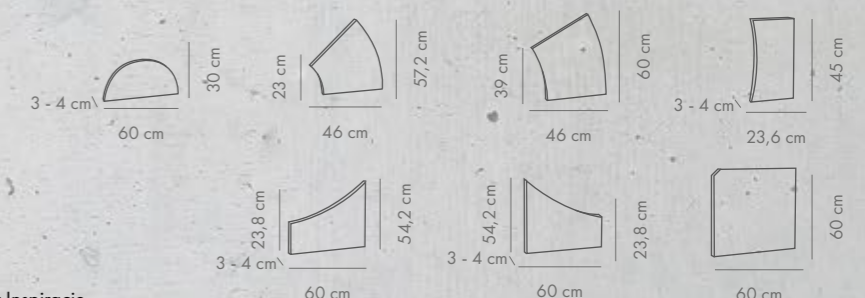

Skanuj QR kody i zobacz więcej na libet.pl lub pobierz aplikację Libet Inspiracje

Skanuj QR kody i zobacz więcej na libet.pl lub pobierz aplikację Libet Inspiracje