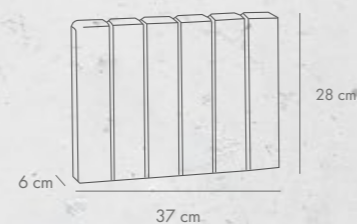

PALLADIO

wysokość [cm]	dostępne kolory	j.m.	Cena netto [PLN]	Cena brutto [PLN]
28	pergaminiowa biel popielaty kasztanowy antracyt pastello	szt.	10,15	12,48