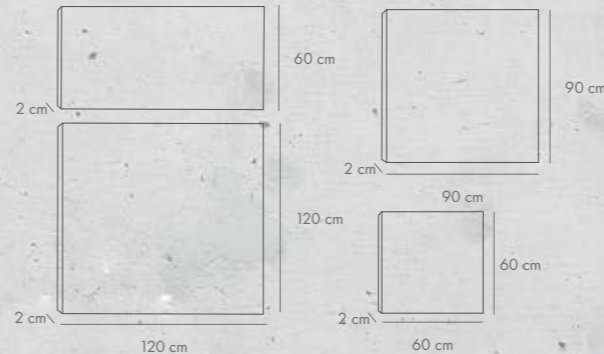

Nowość GLOCAL efekt betonu

wymiar [cm]	dostępne kolory	j.m.	Cena netto [PLN]	Cena brutto [PLN]
60x60x2	ideal *, type, classic *, absolute, chamois	m²	229,00	281,67
90x90x2	ideal *, type, classic *, absolute, chamois		299,00	367,77
60x120x2	ideal, type, classic, absolute, chamois		289,00	355,47
120x120x2	ideal, absolute		349,00	429,27

QUARZITI 2.0 efekt kamienia

wymiar [cm]	dostępne kolory	j.m.	Cena netto [PLN]	Cena brutto [PLN]
45x90x2	waterfall, mantle, glacier, river, mountains	m²	239,00	293,97
60x60x2	waterfall *, mantle, glacier *, river, mountains *		229,00	281,67
60x120x2	waterfall, mantle, glacier, river, mountains		289,00	355,47