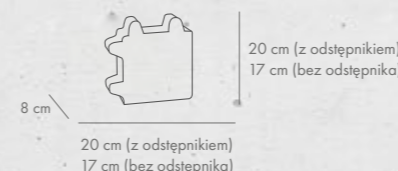

VERTIGO monocolor

grubość [cm]	dostępne kolory	j.m.	Cena netto [PLN]	Cena brutto [PLN]
8	antracytowy pergaminiowa biel	m²	50,65 51,15	62,30 62,91