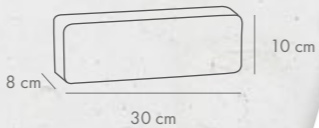

MATTONE antico

grubość [cm]	dostępne kolory	j.m.	Cena netto [PLN]	Cena brutto [PLN]
8	ceglasty bazaltowo-szary	m²	81,55	100,31