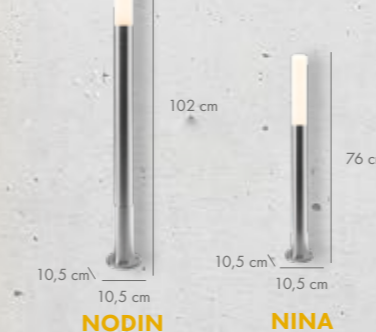

NODIN oprawa stojąca

moc /klasa	źródło światła	materiał/kolor	kabel [m]	Cena netto [PLN]	Cena brutto [PLN]
3W - A+	3.000 K - 190 lm	stal nierdzewna	1	1161,00	1428,03

EMERALD 2 reflektor zewnętrzny

moc /klasa	źródło światła	materiał/kolor	kabel [m]	Cena netto [PLN]	Cena brutto [PLN]
1,5W - A+	3.000 K - 85 lm	aluminium - czarny	1	180,00	221,40