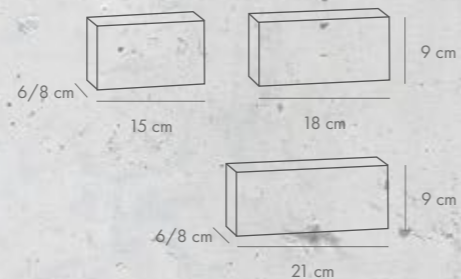

MINI TRIO colormix

grubość [cm]	dostępne kolory	j.m.	Cena netto [PLN]	Cena brutto [PLN]
6	pastello popielaty	m ²	61,50	75,65
8	kasztanowy		63,75	78,41

Systemy 3 elementów

Systemy 3 elementów

Systemy 4 elementów